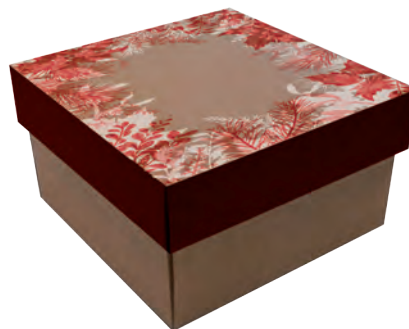

GOURMET NATURAE

PAPEL MICROCANELADO
PAPIER MICROCORRUGADO
PAPER MICRO CANNELURE
MICROCORRUGATED
MICRO WELLPAPPE

ACABAMENTO VERNIZ
ACABADO BARNIZ
FINITION VARNISH
FINISH
ENDBEARBEITUNG

MEDIDA S) 180X95X105
FORMAT M) 205X205X120
SIZE L) 350X190X105
XL) 350X320X105

(S)

(M)

(L)

(XL)