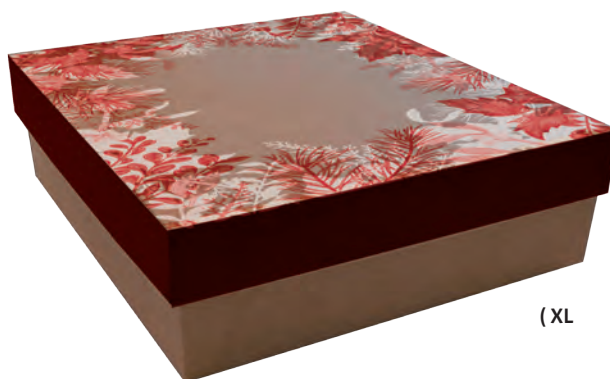

ACABAMENTO VERNIZ
ACABADO BARNIZ
FINITION VARNISH
FINISH
ENDBEARBEITUNG

MEDIDA S) 180X95X105
FORMAT M) 205X205X120
SIZE L) 350X190X105
XL) 350X320X105

(S)

(M)

(L)

(XL)

CUBE XMAS

**PAPEL
PAPIER
PAPER** | MICROCANELADO
MICROCORRUGADO
MICRO CANNELURE
MICROCORRUGATED
MICRO WELLPAPPE