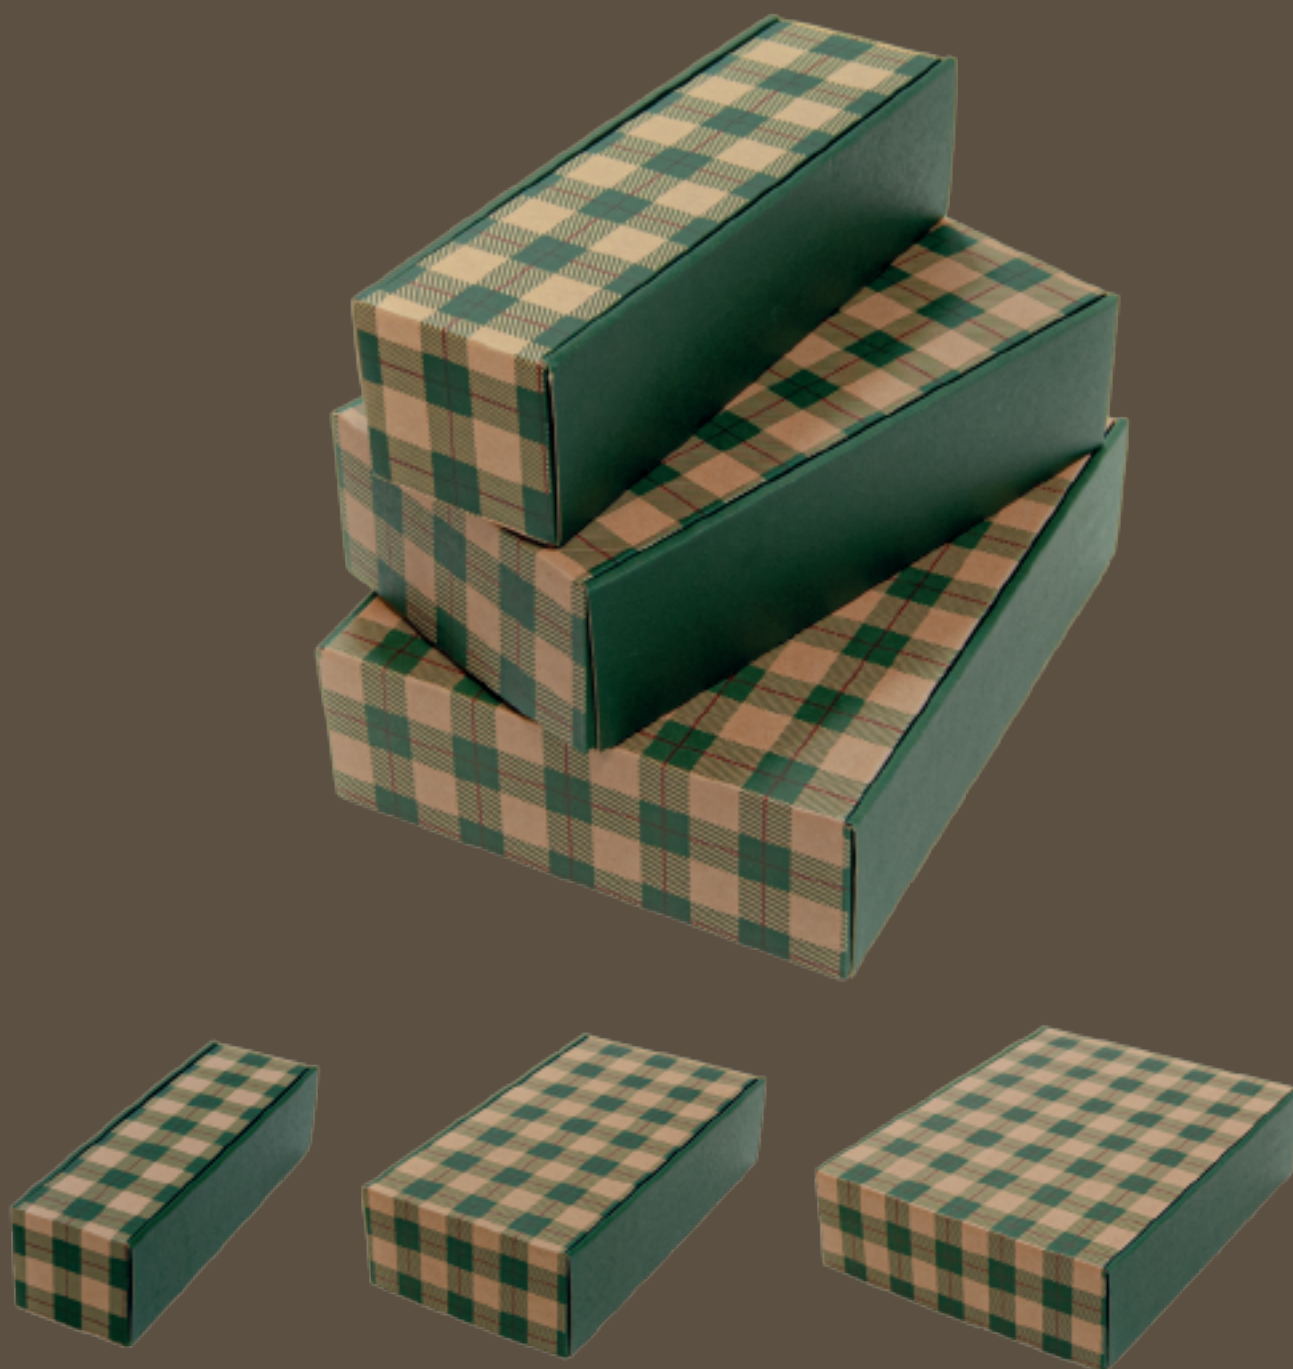

NOS BOÎTES EN CARTON AVEC FERMETURE À RABAT SONT SÉCURISÉES ET FACILES À ASSEMBLER,
SANS RUBAN ADHÉSIF NI COLLE.

OUR CARDBOARD FLAP CLOSURE BOXES ARE SECURE AND EASY TO ASSEMBLE,
WITH NO TAPE OR GLUE REQUIRED.

AFFERO TARTAN

AS NOSSAS CAIXAS COM FECHO ABA DE CARTÃO SÃO SEGURAS E FÁCEIS DE MONTAR, SEM NECESSIDADE DE FITA ADESIVA OU COLA.
NUESTRAS CAJAS DE CARTÓN CON CIERRE DE SOLAPA SON SEGURAS Y FÁCILES DE ARMAR, SIN NECESIDAD DE CINTA NI PEGAMENTO.
NOS BOÎTES EN CARTON AVEC FERMETURE À RABAT SONT SÉCURISÉES ET FACILES À ASSEMBLER, SANS RUBAN ADHÉSIF NI COLLE.
OUR CARDBOARD FLAP CLOSURE BOXES ARE SECURE AND EASY TO ASSEMBLE, WITH NO TAPE OR GLUE REQUIRED.