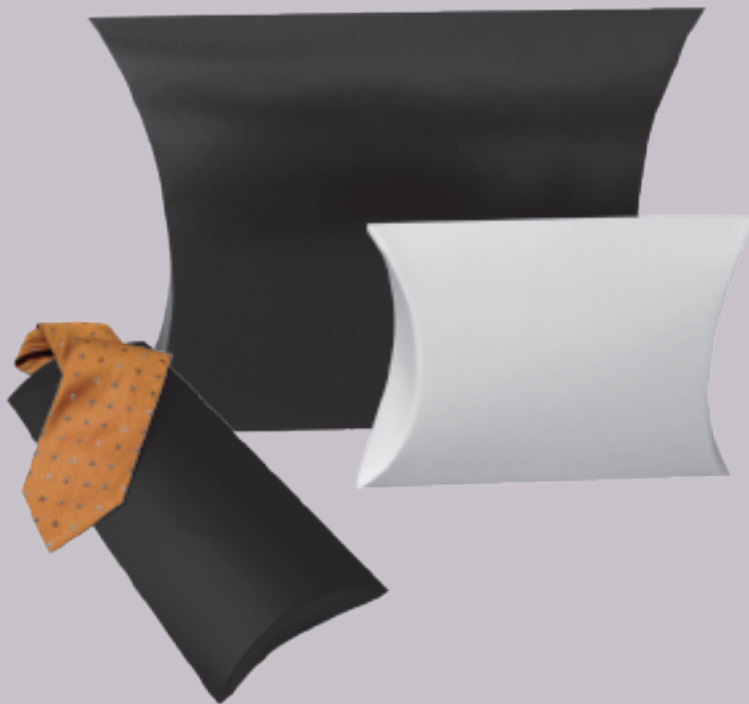

CARTOLINA
CARTONCILLO
CARTON
CARDBOARD

ACABAMENTO
ACABADO
FINITION
FINISH

VERNIZ
BARNIZ
VERNIS
VARNISH

MEDIDA
FORMAT
SIZE

295X95X300
400X80X300

PRETO
NEGRO
NOIR
BLACK

BRANCO
BLANCO
BLANC
WHITE

ELISÉE HYPE