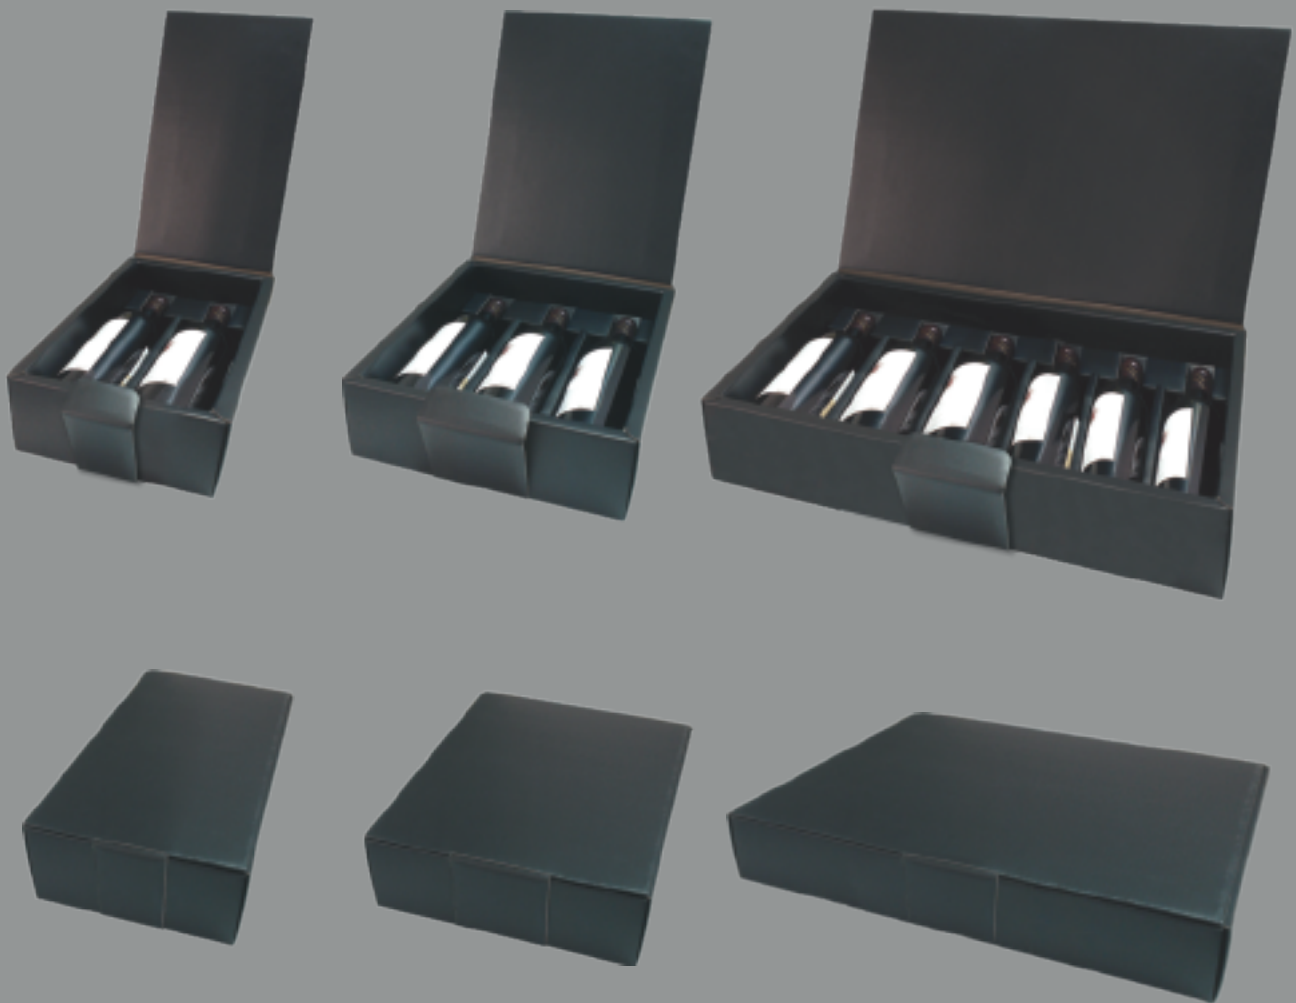

VINTAGE

PAPÉL
PAPIER
PAPER

MICROCANELADO
MICROCORRUGADO
MICRO CANNELURE
MICROCORRUGATED

MEDIDA
FORMAT
SIZE

175X325X96
262X325X96
530X325X96

ACABAMENTO
ACABADO
FINITION
FINISH

PLASTICIZADO MATE
PLASTIFICADO MATE
PELLICULAGE MAT
MAT LAMINATION

PRETO
NEGRO
NOIR
BLACK