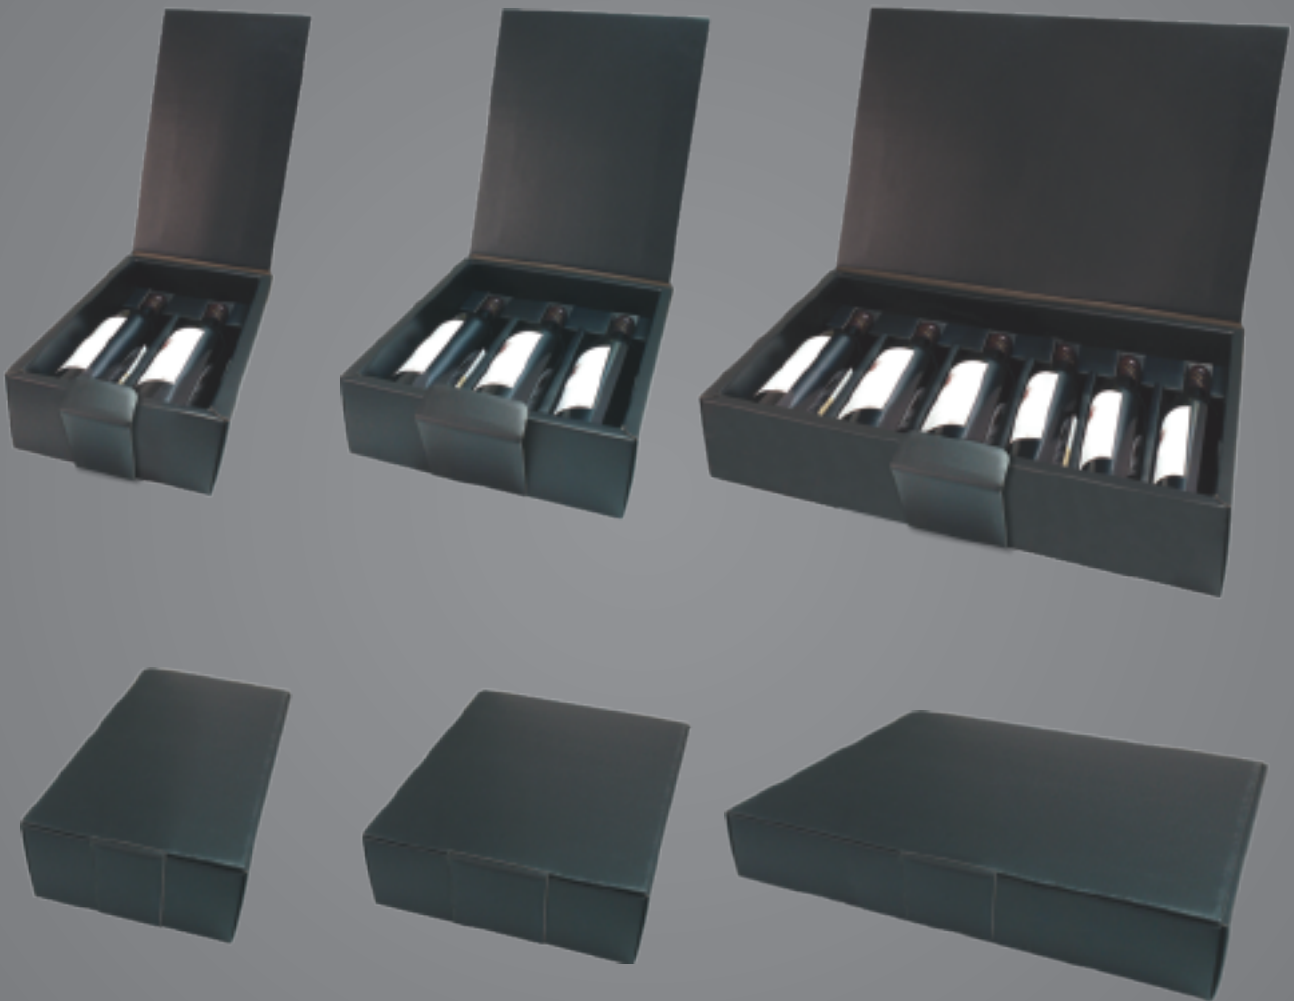

VINTAGE

PAPÉL | MICROCANALADO
PAPIER | MICROCORRUGADO
PAPER | MICRO CANNELURE
MICROCORRUGATED

MEDIDA | 175X325X96
FORMAT | 262X325X96
SIZE | 530X325X96

ACABAMENTO | PLASTIFICADO MATE
ACABADO | PLASTIFICADO MATE
FINITION | PELLICULAGE MAT
FINISH | MAT LAMINATION

PRETO
NEGRO
NOIR
BLACK