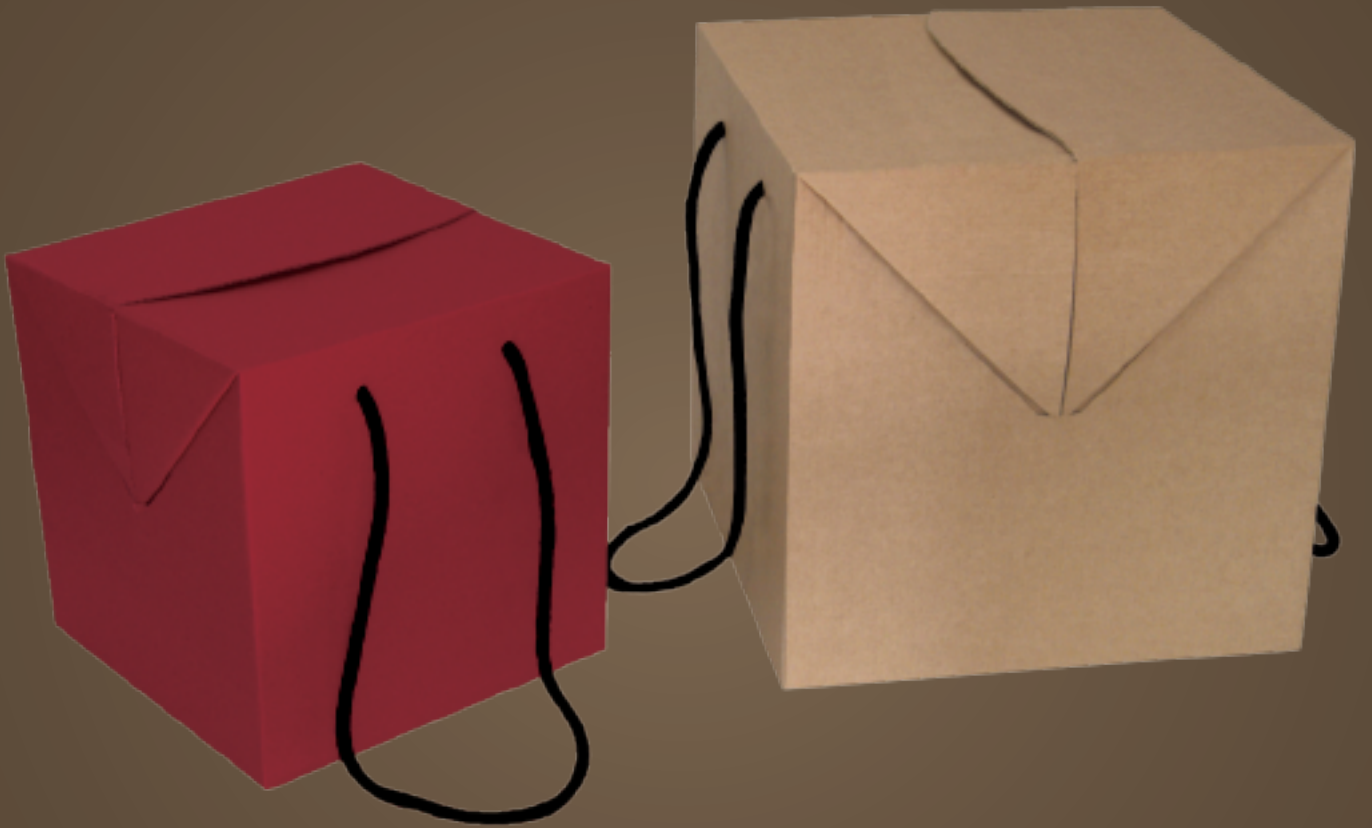

CUBE

PAPEL
PAPIER
PAPER

MICROCANELADO
MICROCORRUGADO
MICRO CANNELURE
MICROCORRUGATED

MEDIDA
FORMAT
SIZE

200X200X200
250X250X250

ACABAMENTO
ACABADO
FINITION
FINISH

VERNIZ
BARNIZ
VERNIS
VARNISH