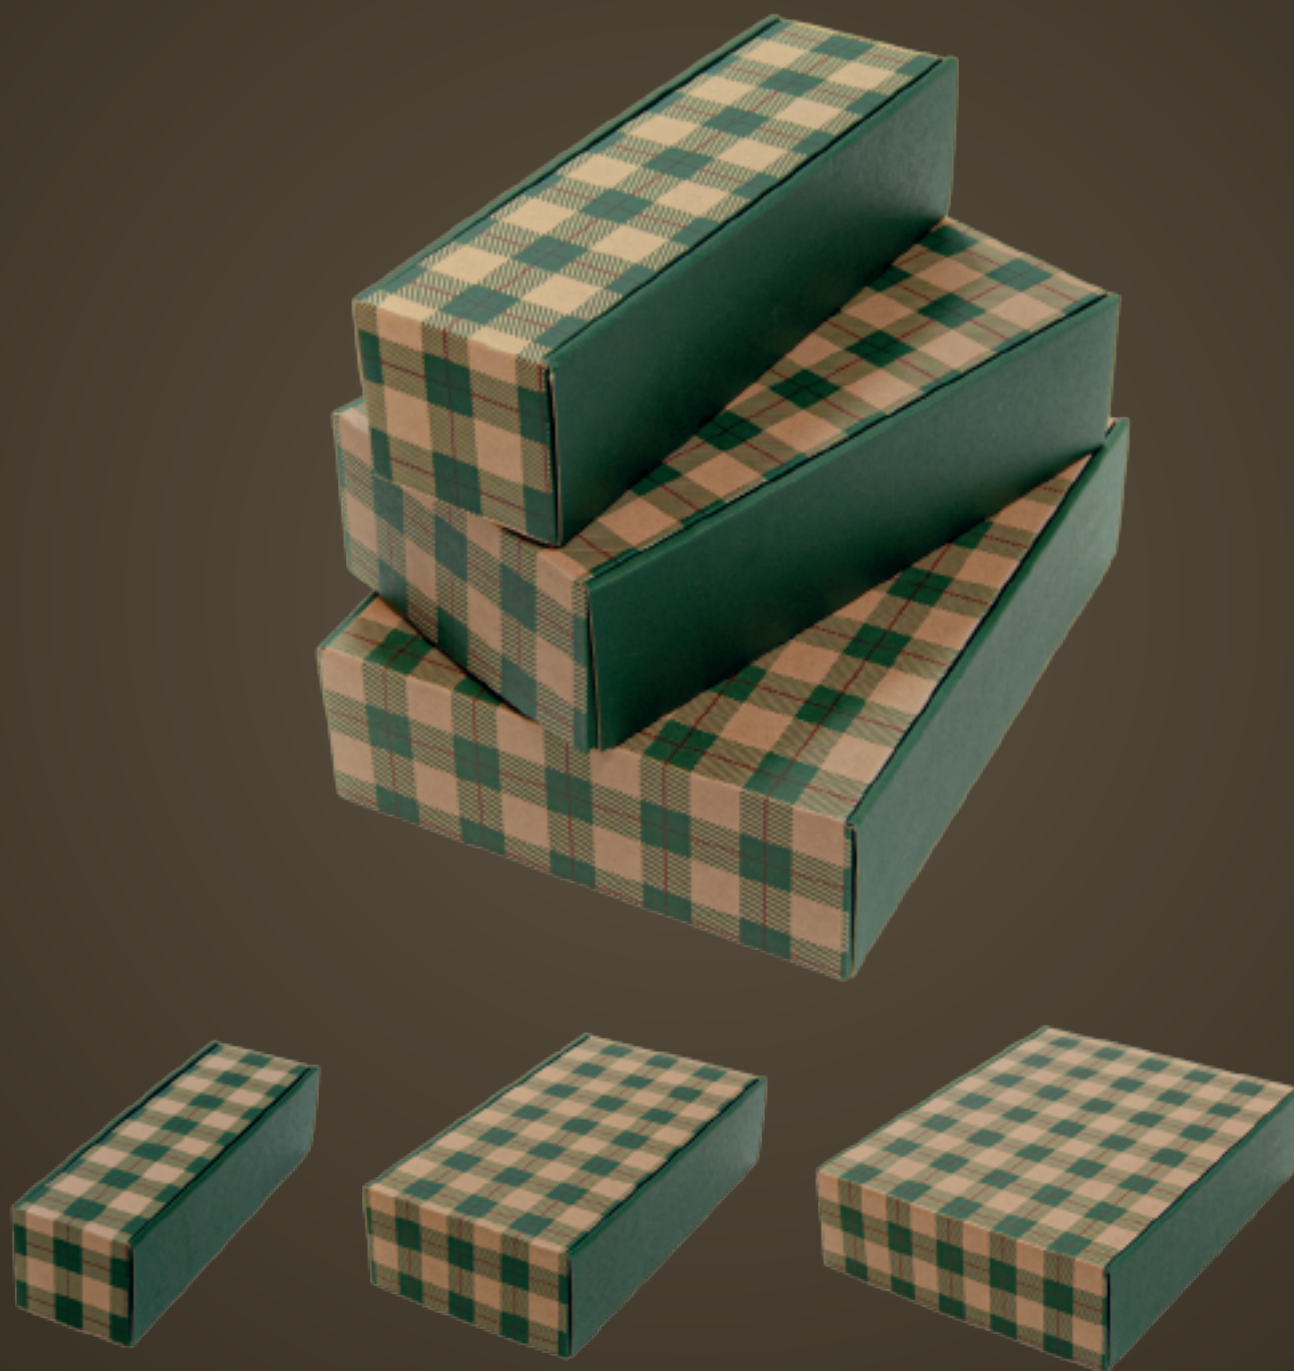

NOS BOÎTES EN CARTON AVEC FERMETURE À RABAT SONT SÉCURISÉES ET FACILES À ASSEMBLER,
SANS RUBAN ADHÉSIF NI COLLE.

OUR CARDBOARD FLAP CLOSURE BOXES ARE SECURE AND EASY TO ASSEMBLE,
WITH NO TAPE OR GLUE REQUIRED.

AFFERO TARTAN

AS NOSSAS CAIXAS COM FECHO ABA DE CARTÃO SÃO SEGURAS E FÁCEIS DE MONTAR, SEM NECESSIDADE DE FITA ADESIVA OU COLA.
NUESTRAS CAJAS DE CARTÓN CON CIERRE DE SOLAPA SON SEGURAS Y FÁCILES DE ARMAR, SIN NECESIDAD DE CINTA NI PEGAMENTO.
NOS BOÎTES EN CARTON AVEC FERMETURE À RABAT SONT SÉCURISÉES ET FACILES À ASSEMBLER, SANS RUBAN ADHÉSIF NI COLLE.
OUR CARDBOARD FLAP CLOSURE BOXES ARE SECURE AND EASY TO ASSEMBLE, WITH NO TAPE OR GLUE REQUIRED.